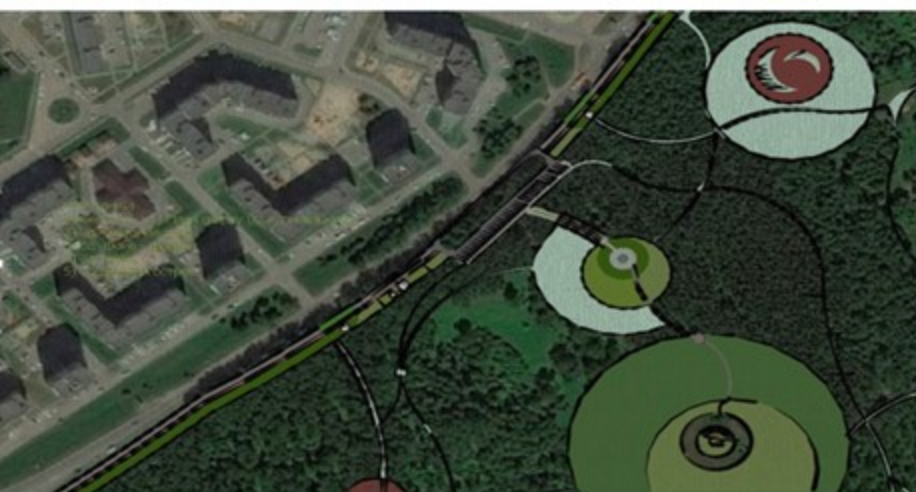

МЕСТОПОЛОЖЕНИЕ

ПЛАН БЛАГОУСТРОЙСТВА

ПАРК "ЗВЁЗДНЫЙ"

Эскизный проект

ЭКСПЛИКАЦИЯ:

1. ПЕШЕХОДНАЯ ЗОНА СО СПОРТИВНЫМИ БЕСЕДКАМИ, МАФЫ (ФОНАРИ, СКАМЬИ, УРНЫ);

2. ГОСТЕВАЯ ПАРКОВКА;

3. ФОНТАН (ИЛИ ИНСТАЛЛЯЦИЯ, В КАЧЕСТВЕ ПРИМЕРА ИНСТАЛЛЯЦИЯ ЛЕБЕДЯ);

4. ИГРОВАЯ ЗОНА ДЛЯ ДЕТЕЙ ВСЕХ ВОЗРАСТОВ "ДЕТСКИЙ ОСТРОВ";

5. ТЕАТР ПОД ОТКРЫТЫМ НЕБОМ;

6. СПОРТИВНАЯ ЗОНА (ЛАНП-ТРЕК, РОЛПЕРНЫЕ ТРАССЫ);

7. ВЕЛОТРАССА;

8. ЭКО ТРОПА;

9. РЫЧЕЙ И ЕГО ВОДООХРАННАЯ ЗОНА.