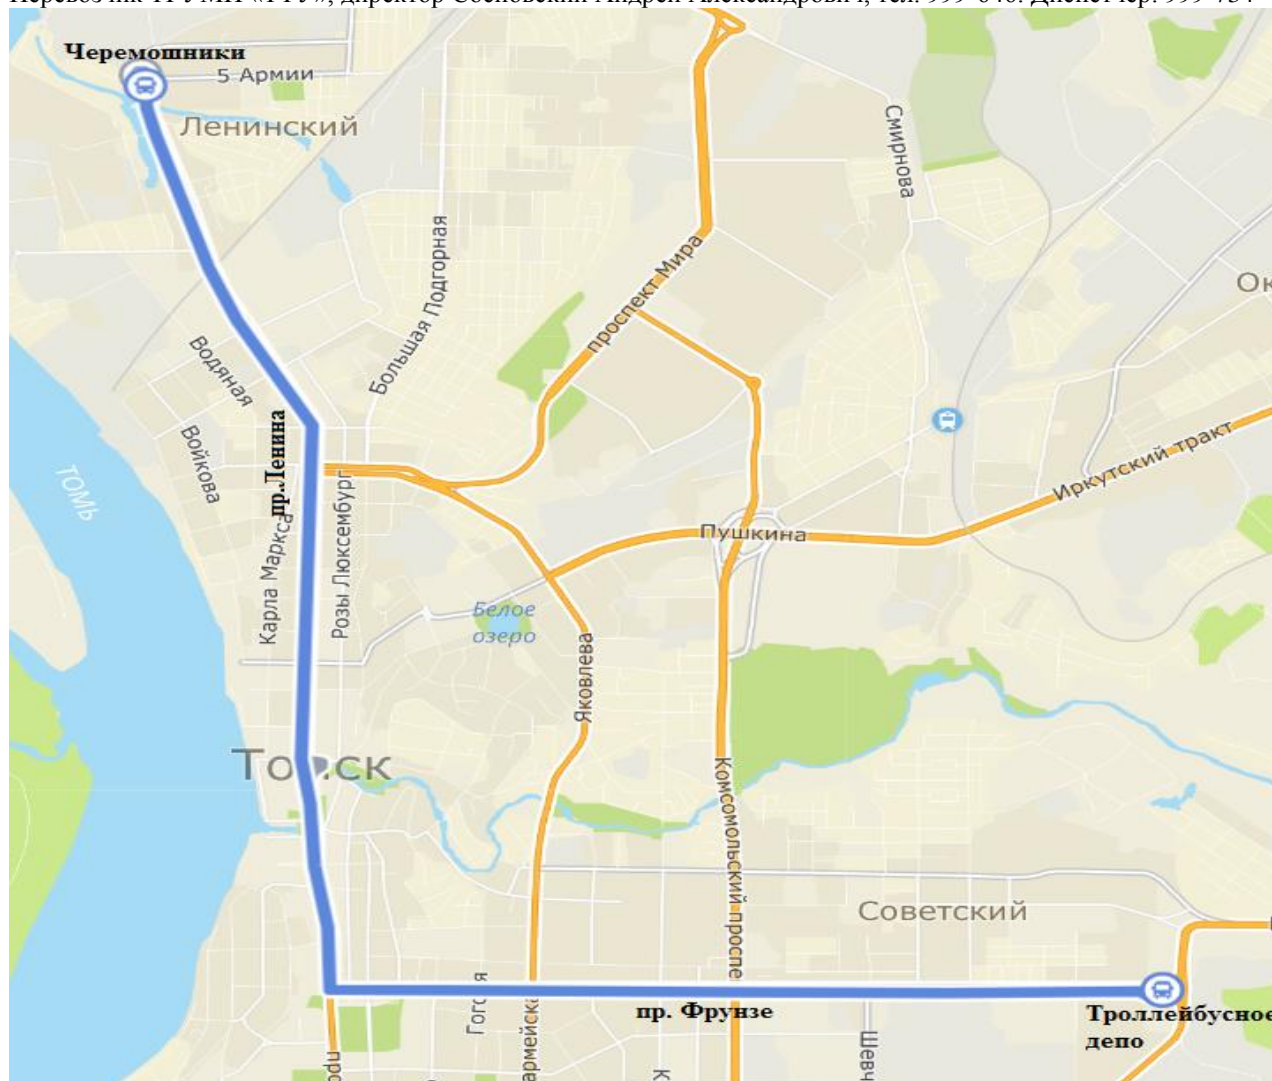

Троллейбусный маршрут № 2
«Троллейбусное депо – Черемошники»

Перевозчик ТГУМП «ТТУ», директор Сосновский Андрей Александрович, тел. 999-646. Диспетчер: 999-734

Троллейбусное депо –
Черемошники

- Троллейбусное депо
- Улица Кулагина
- Областной рынок
- Улица Льва Толстого
- Улица Шевченко
- Комсомольский проспект
- Улица Тверская
- Улица Красноармейская
- Улица Белинского
- Краеведческий музей
- Главпочтамт
- Театр юного зрителя
- Площадь Ленина
- ЦУМ
- Речной вокзал
- Центральный рынок
- Улица Дальне-Ключевская
- Дрожзавод
- Улица Бердская
- Линия
- Школа № 28
- Микрорайон «Черемошники»

Черемошники – Троллейбусное
депо

- Микрорайон «Черемошники»
- Школа № 28
- Линия
- Улица Бердская
- Дрожзавод
- Улица Дальне-Ключевская
- Центральный рынок
- Речной вокзал
- ЦУМ
- Площадь Ленина
- Театр юного зрителя
- Главпочтамт
- Краеведческий музей
- Улица Гоголя
- Улица Тверская
- Улица Киевская
- Комсомольский проспект
- Улица Шевченко
- Улица Льва Толстого
- Областной рынок
- Улица Кулагина
- Троллейбусное депо