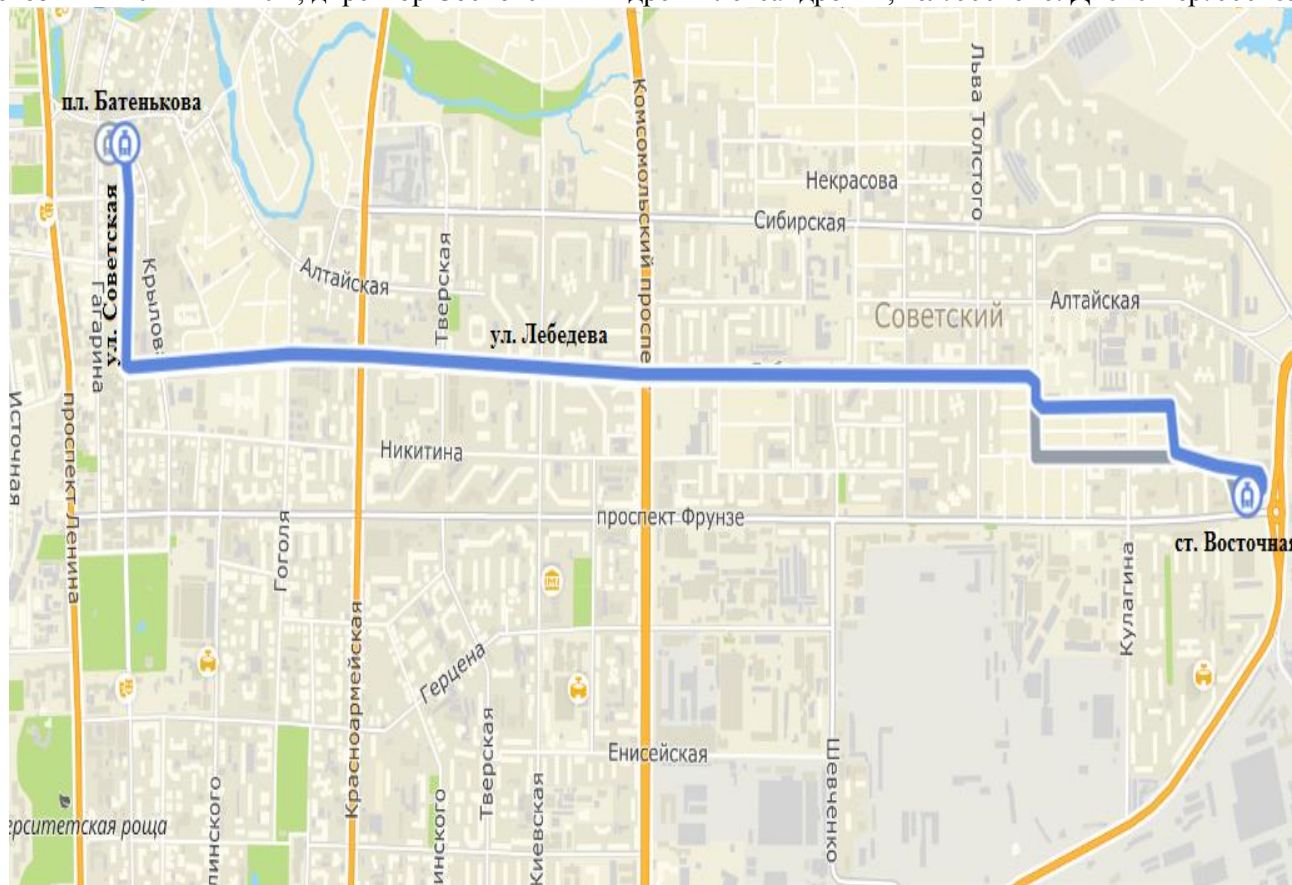

### Трамвайный маршрут № 3 «ст. Восточная – пл. Батенькова»

Перевозчик ТГУМП «ГТУ», директор Сосновский Андрей Александрович, тел. 999-646. Диспетчер: 999-653

ст. Восточная – пл.  
Батенькова

- Восточная
- Мичуринские сады
- Городок строителей
- Улица Льва Толстого
- Детская больница № 4
- Улица Чкалова
- Улица Лебедева
- Улица Киевская
- Городская больница № 1
- Улица Гоголя
- Переулок Плеханова
- Площадь Батенькова

пл. Батенькова – ст.  
Восточная

- Площадь Батенькова
- Переулок Плеханова
- Улица Гоголя
- Городская больница № 1
- Улица Киевская
- Улица Лебедева
- Улица Чкалова
- Детская больница № 4
- Улица Льва Толстого
- Городок строителей
- Мичуринские сады
- Восточная

Выезд из парка	Прибытие на конечную станцию	Интервалы движения в будние дни, мин						Убытие с конечной станции	Заход в парк
		с 06:00 до 07:00	с 07:00 до 09:00	с 09:00 до 12:00	с 12:00 до 16:00	с 16:00 до 19:00	с 19:00 до 21:00		
<b>05:59</b>	Восточная 06:20 Батенькова 06:13	10-12	7-10	9-12	7-10	7-10	9-12	Восточная 21:59 Батенькова 22:40	<b>22:52</b>
Выезд из парка	Прибытие на конечную станцию	Интервалы движения в выходные дни, мин						Убытие с конечной станции	Заход в парк
		с 06:00 до 07:00	с 07:00 до 10:00	с 10:00 до 13:00	с 13:00 до 16:00	с 16:00 до 19:00	с 19:00 до 21:00		
<b>06:06</b>	Восточная 06:27 Батенькова 06:20	20-23	12-15	10-15	10-15	8-13	10-13	Восточная 22:26 Батенькова 22:46	<b>23:17</b>