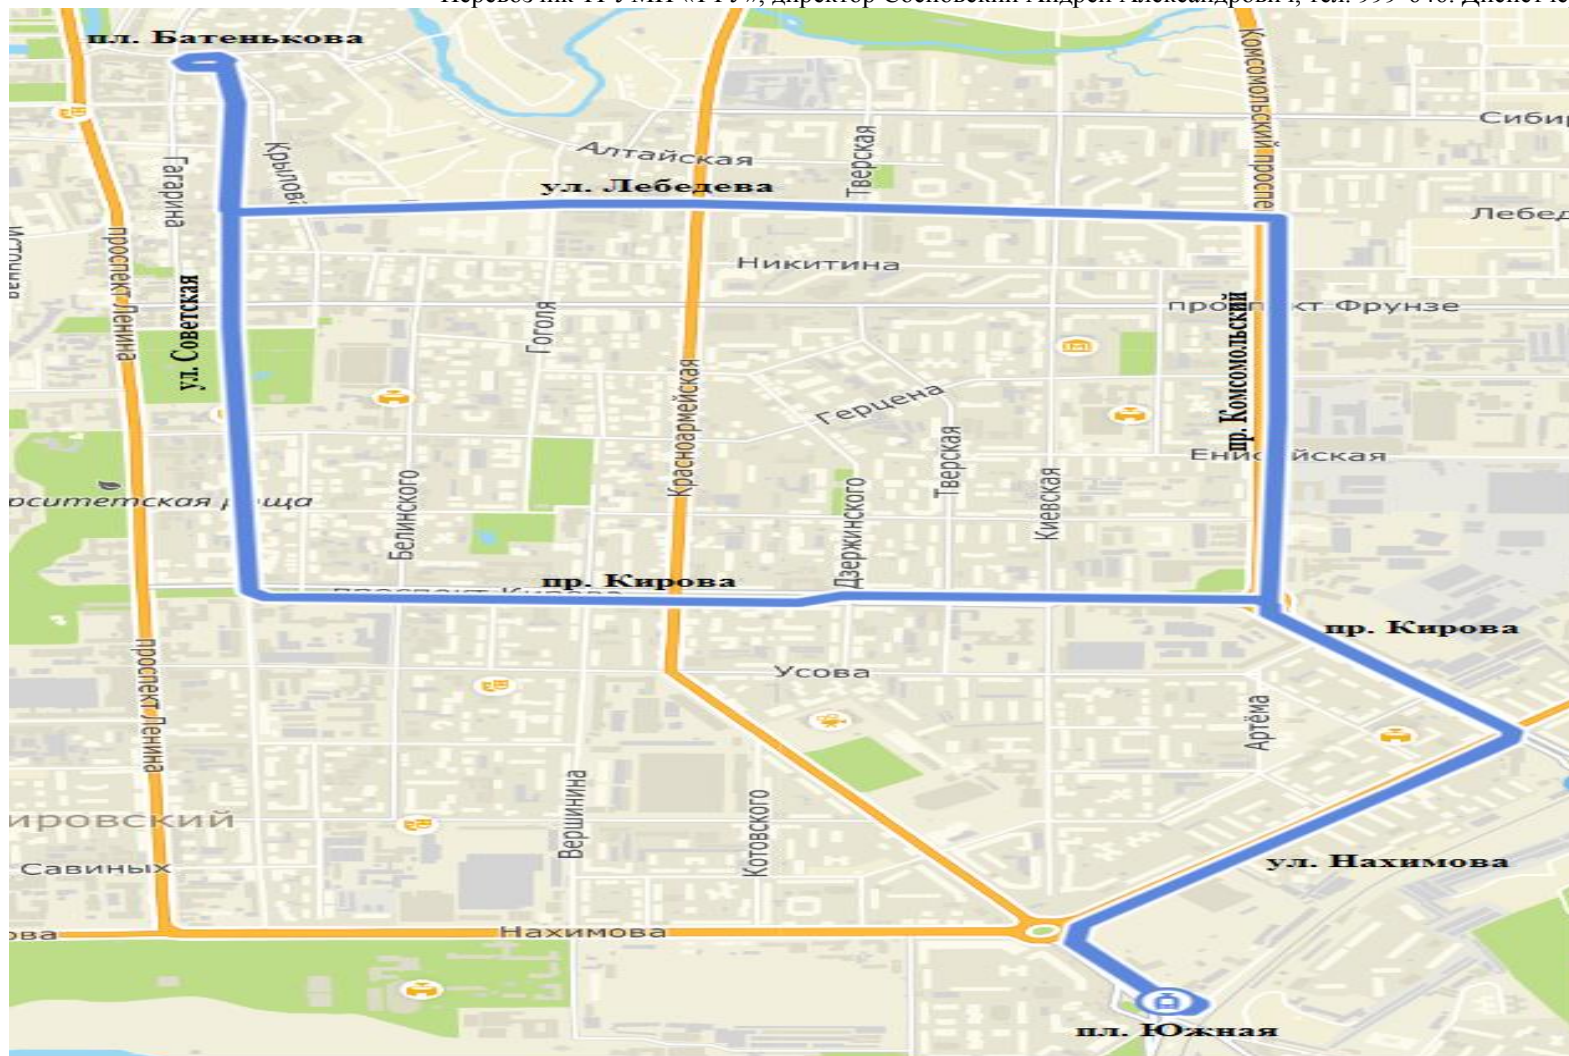

**Трамвайный маршрут № 2**  
**«пл. Южная – пл. Батенькова – пл. Южная»**

Перевозчик ТГУМП «ТТУ», директор Сосновский Андрей Александрович, тел. 999-646. Диспетчер: 999-653

пл. Южная – пл. Батенькова – пл. Южная

- Площадь Южная
- Транспортное кольцо
- Улица Артема
- Томск-I
- Площадь Кирова
- Площадь Дзержинского
- Улица Красноармейская
- Политехнический университет
- Дом ученых
- Городской сад
- Переулок Плеханова
- Площадь Батенькова
- Переулок Плеханова
- Улица Гоголя
- Городская больница
- Улица Киевская
- Улица Лебедева
- Комсомольский проспект
- Улица Енисейская
- Трамвайное депо
- Площадь Кирова
- Томск-I
- Улица Артема
- Транспортное кольцо
- Площадь Южная

Выезд из парка	Прибытие на конечную станцию	Интервалы движения в будние дни, мин						Убытие с конечной станции	Заход в парк
		с 06:00 до 07:00	с 07:00 до 09:00	с 09:00 до 12:00	с 12:00 до 16:00	с 16:00 до 19:00	с 19:00 до 21:00		
<b>06:19</b>	пл.Южная 06:30 пл.Батен. 06:54	25-30	17-20	20-22	30-35	17-20	60	пл.Южная 20:48 пл.Батен. 20:24	<b>20:57</b>
Выезд из парка	Прибытие на конечную станцию	Интервалы движения в выходные дни, мин						Убытие с конечной станции	Заход в парк
		с 06:00 до 07:00	с 07:00 до 10:00	с 10:00 до 13:00	с 13:00 до 16:00	с 16:00 до 19:00	с 19:00 до 21:00		
<b>06:19</b>	пл.Южная 06:30 пл.Батен. 06:54	20-23	20-25	22-25	22-25	20-25	55-60	пл.Южная 20:33 пл.Батен. 20:56	<b>21:30</b>